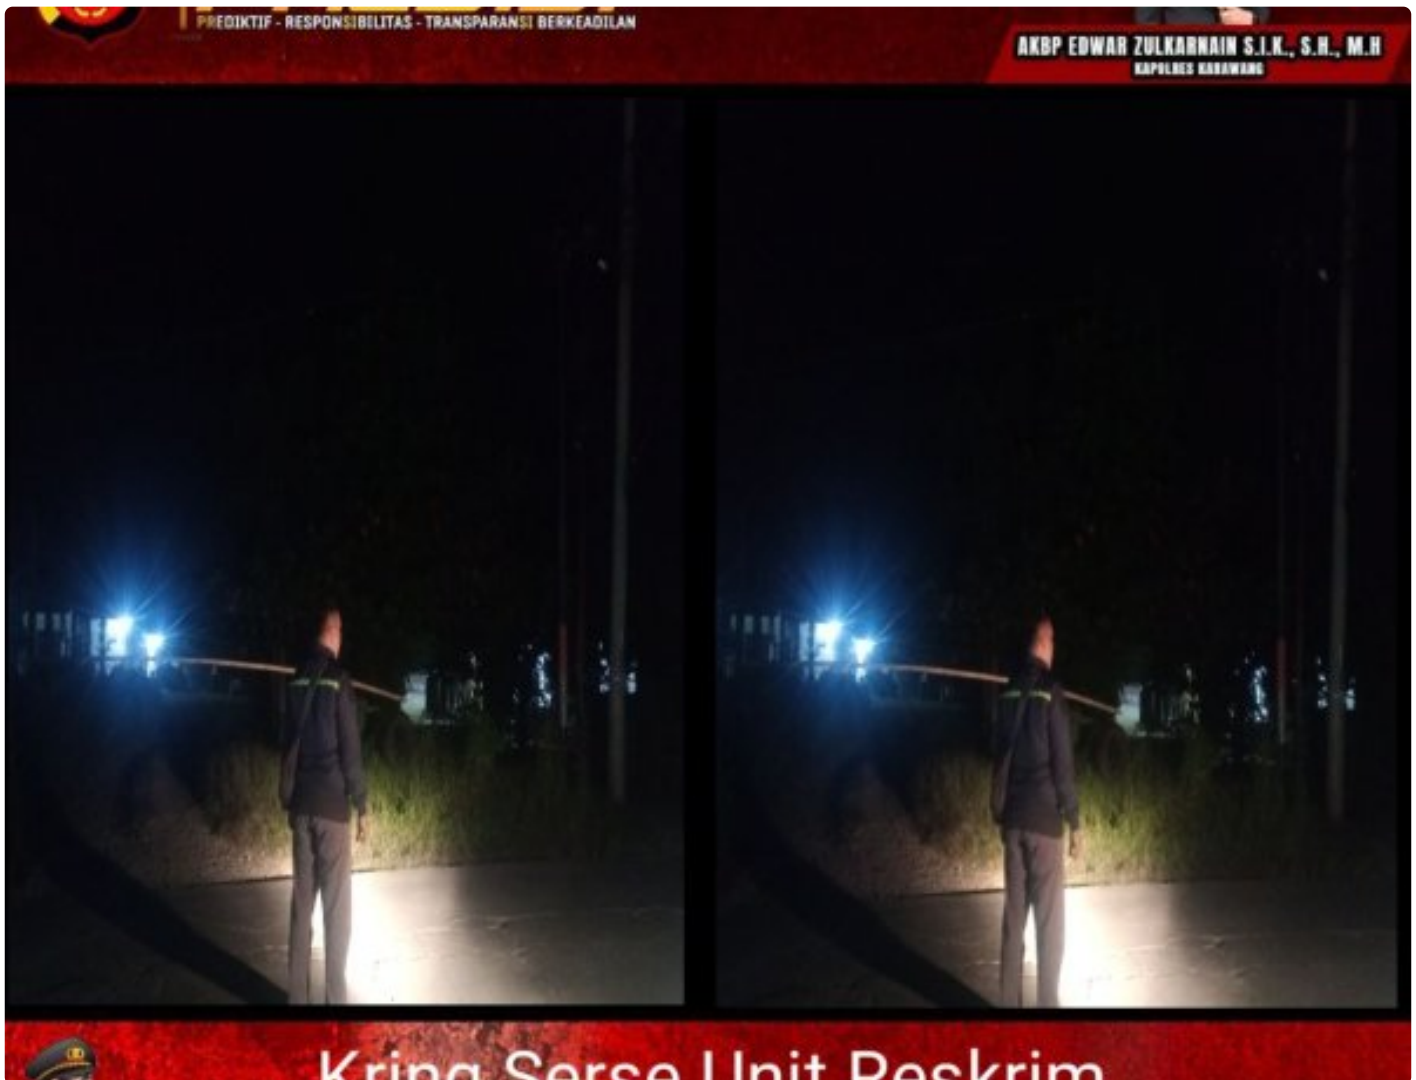

GO.WEB.ID

Unit Reskrim Polsek Tegalwaru Patroli Malam di Akses Sepi Jalan Baru Desa Cintelaksana Cegah Kejahatan

KARAWANG - KARAWANG.GO.WEB.ID

Aug 9, 2024 - 20:02

KARAWANG, - Untuk meminimalisir kejahatan di wilayah hukum Polsek Tegalwaru Polres Karawang

Personel Polsek Tegalwaru Unit Reskrim melaksanakan Kring Serse dan gelar

patroli

Patroli berlangsung di jalan Baru Desa Cintelaksana. Kamis (8/8) malam tadi.

"Unit Reskrim melaksanakan patroli Kring serse antisipasi aksi kejahatan di wilayah kami, " Terang Kapolres Karawang, AKBP Edwar Zulkarnain, S.I.K.,S.H.,M.H, melalui Kapolsek Tegalwaru, Iptu. Pol. Ata, SH. Jum'at (9/8).

Patroli itu mengarah ke pencegahan aksi kejahatan.

Patroli pun berlangsung di beberapa lokasi sepi dan perbatasan wilayah hukum Polsek Tegalwaru.

"Dan Alhamdulillah patroli berjalan aman dan lancar dengan situasi berlangsung kondusif, "Jelas Kapolsek.